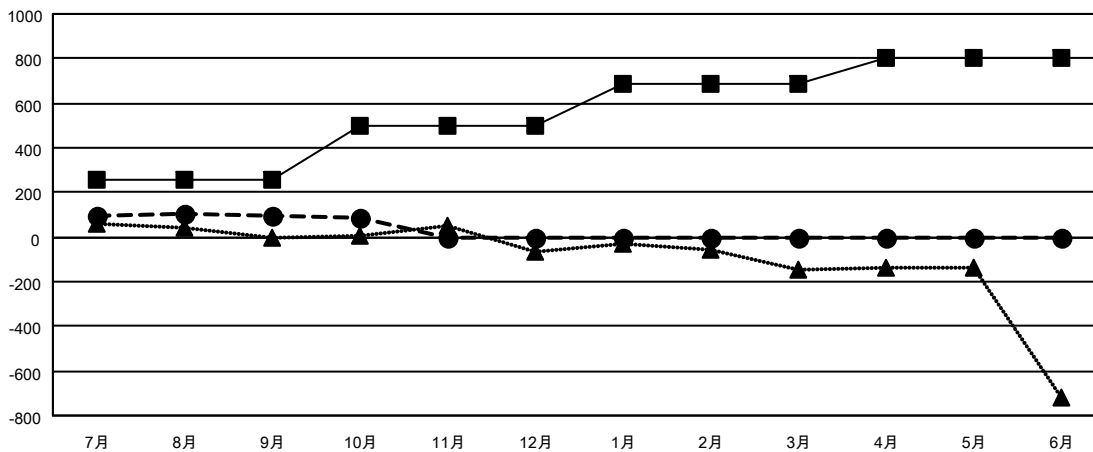

GAT MONTHLY MEMBERSHIP PROGRESS REPORT

Results as of: 10/31/2022

Multiple District 336

LOCATION: JAPAN

クラブ			
結果 : 2022-2023			
四半期	新クラブ目標	新クラブ	解散クラブ
7月/8月/9月	1	0	0
10月/11月/12月	1	0	0
1月/2月/3月	1	0	0
4月/5月/6月	1	0	0

名			
結果 : 2022-2023			
四半期	会員純増目標	会員増強実績	退会者 (転籍を含む) 実際
7月/8月/9月	256	372	248
10月/11月/12月	240	46	54
1月/2月/3月	190	0	0
4月/5月/6月	120	0	0

新クラブ目標及び実績累計

会員目標及び実績累計

解散クラブ: 0	
退会者	
物故会員	37
クラブ解散	0
その他	265
合計	302

202 CLUBS OF 385 一名以上の新会
員を登録