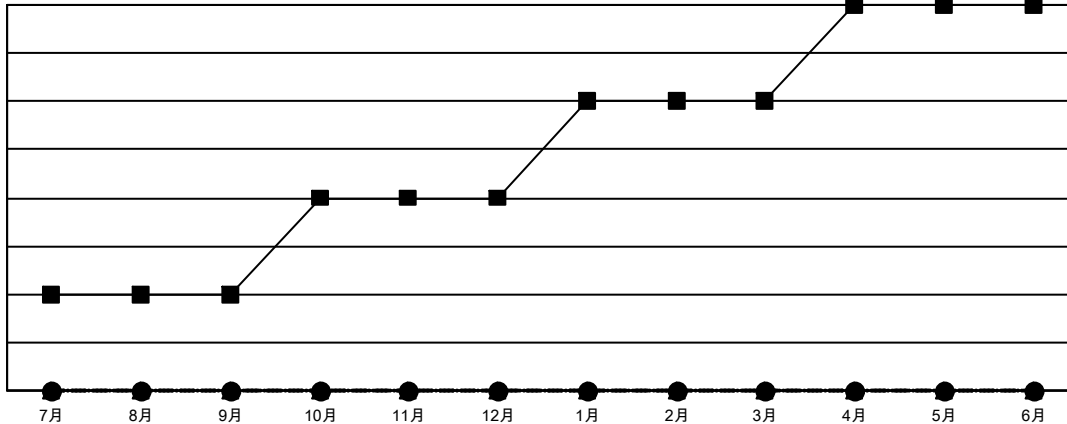

GAT MONTHLY MEMBERSHIP PROGRESS REPORT

Results as of: 10/31/2022

Multiple District 336

LOCATION: JAPAN

クラブ			
結果 : 2022-2023			
四半期	新クラブ目標	新クラブ	解散クラブ
7月/8月/9月	1	0	0
10月/11月/12月	1	0	0
1月/2月/3月	1	0	0
4月/5月/6月	1	0	0

名			
結果 : 2022-2023			
四半期	会員純増目標	会員増強実績	退会者 (転籍を含む) 実際
7月/8月/9月	256	372	248
10月/11月/12月	240	46	54
1月/2月/3月	190	0	0
4月/5月/6月	120	0	0

新クラブ目標及び実績累計

会員目標及び実績累計

解散クラブ: 0	
退会者	
物故会員	37
クラブ解散	0
その他	265
合計	302

202 CLUBS OF 385 一名以上の新会
員を登録